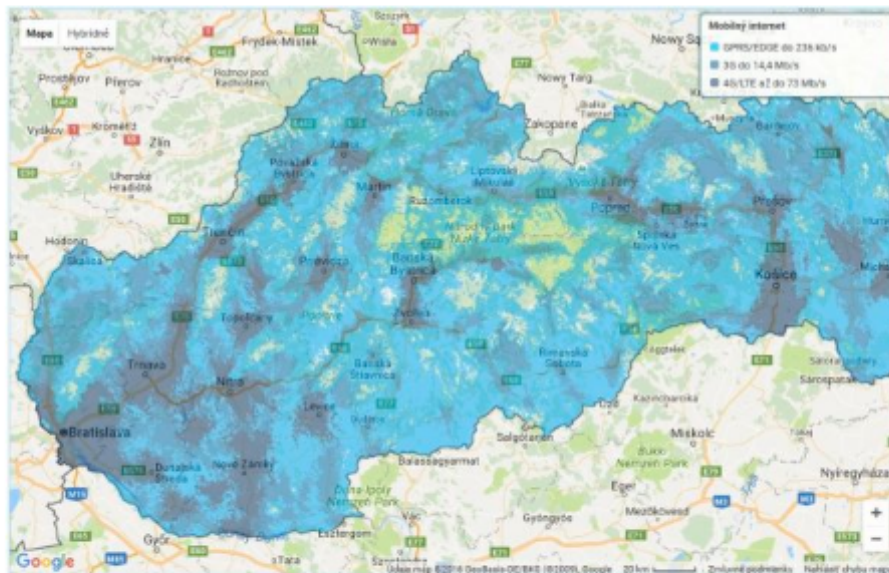

18.10.2016 Autor: Filip Maxa

0
zdieľaní

Zdieľaj na Facebooku

Spoločnosť O2 Slovakia oznámila, že LTE sieť pribudla v ďalších nových lokalitách. Do konca roka má byť pokrytie na úrovni 66 percent a budúci rok viac ako 80 percent.

Teoretické rýchlosti pri 4G internete od tohto operátora sú na úrovni 73/23 Mbit/s. Reálne majú byť podľa O2 na úrovni 25/15 Mbit/s. Operátor naposledy uvádzal pokrytie na úrovni 46 percent populácie. Po pridaní nových lokalít sa pravdepodobne výrazne priblížilo k 50-percentám.

LTE bolo spustené v mestách Šamorín, Veľký Meder, Leopoldov, Michalovce, Veľké Kapušany, Stará Turá, Svidník, Stropkov, Vranov nad Topľou, Moldava nad Bodvou, Nové Mesto nad Váhom, Svit, Malacky a Piešťany.

Aktuálne pokrytie 4G sieťou (tmavá farba) zo stránky operátora

Pribudlo aj v lokalitách Kvetoslavov, Horné Zelenice, Veľké Kostofany, Hencovce, Nižný Hrabovec, Kladzany, Majerovce, Čičava, Nižný Kručov, Lozorno, Lúka, Rakofuby, Veľké Leváre, Závod a Kúty.