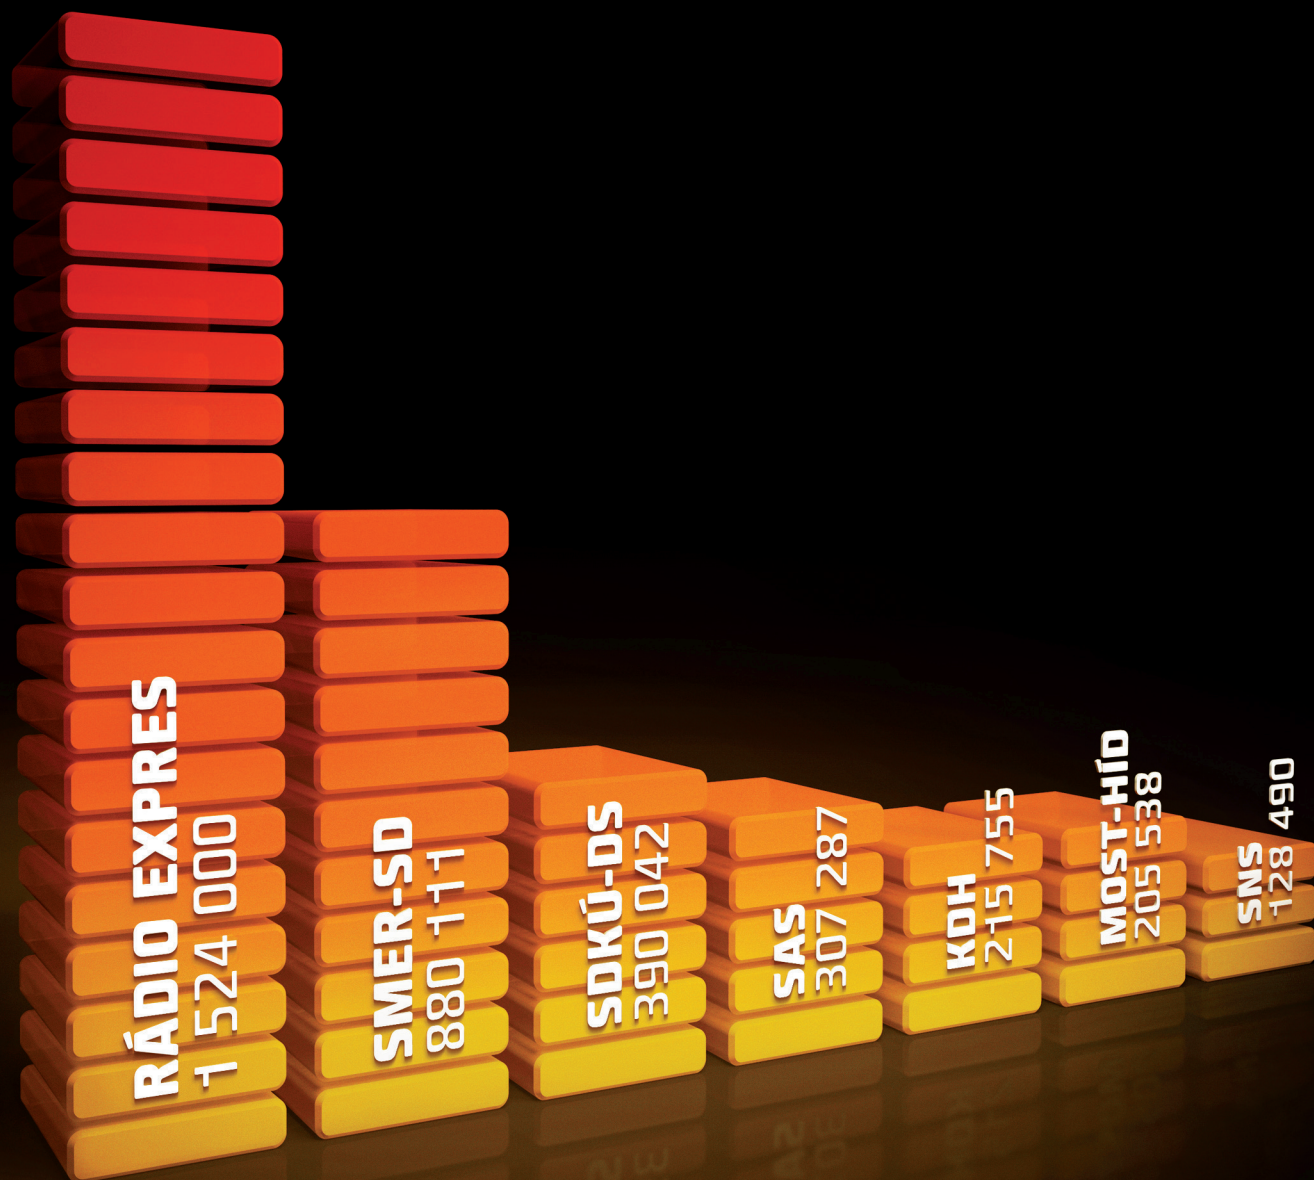

KAŽDÝ TÝŽDEŇ SI NÁS ZVOLÍ VIAC AKO 1,5 MILIÓNA ĽUDÍ!

AJ VAŠI VOLIČI NÁS RADI POČÚVAJÚ.

RÁDIO EXPRES